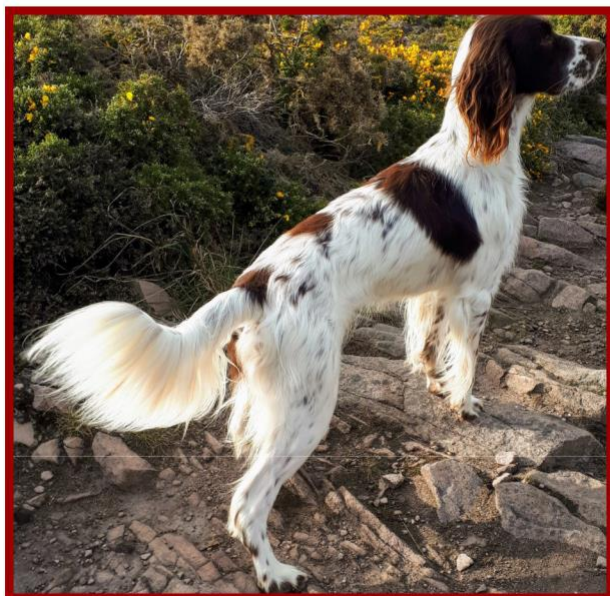

NAAIADE dite NADY

Lice née le 14.07.0217

Mère : Geisha
Père : Jerk du Clos des Terres Sauvages
Beauté : CACS - CACIB
Travail : Trialer - CH de France de la race
Dysplasie : A
Producteur : M. Colin Gilbert
Propriétaire : Mme Godefroy Laure
14 bis, rue Hector Bonnel
62173 Ficheux
Tél : 06 83 42 21 07