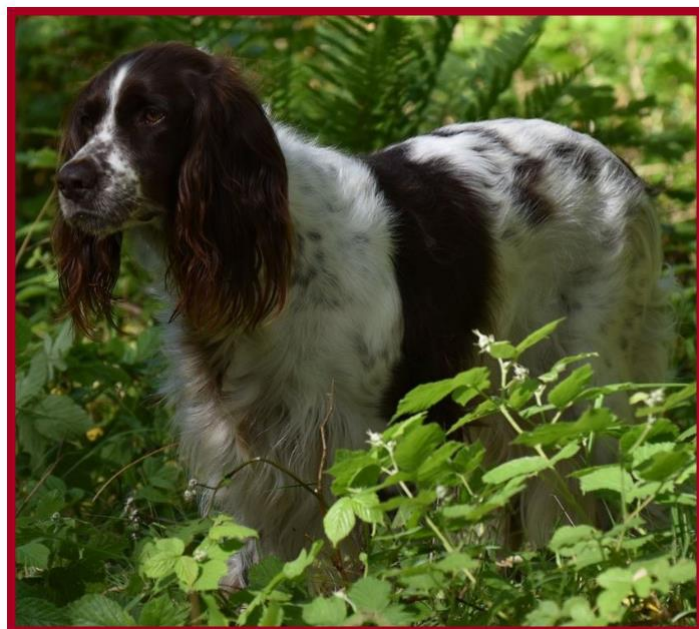

HERMIONE de la Vallée de la Seulles

Lice née le 18.05.2012

Mère : Cyclade de la Vallée de la Seulles (recommandée)
Père : Chorus du Clos de Rivarenne (recommandée)
Beauté : CHCS - RCACIB
Travail : Trialer
Dysplasie : A
Producteur : Mme Bulleryal Valérie
Propriétaire : Mme Bulleryal Valérie
16 Résidence des Monts
27300 BERNAY
Tél : 02.32.44.25.13/06.40.40.20.86

HOLA de la Vallée de la Seulles

Lice née le 18.05.2012

Mère : Cyclade de la Vallée de la Seulles (recommandée)
Père : Chorus du Clos de Rivarenne (recommandé)
Beauté : CHCS
Travail : Trialer de printemps
Dysplasie : B
Producteur : Mme BULLERYAL Valérie
Propriétaire : Mme GESLIN Anne
27 rue de Chenonceau
37150 CIVRAY DE TOURAINE
Tél : 06.77.35.29.14