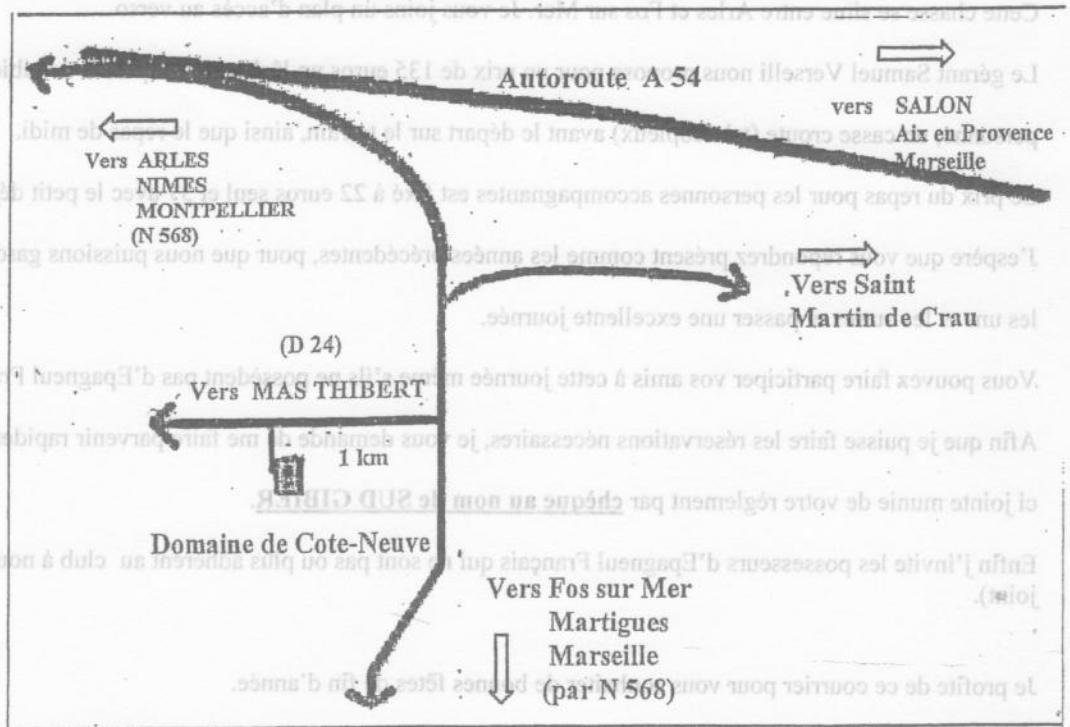

Indications

En provenance de Beziers, Montpellier, Nîmes, Arles :

Prendre direction Fos sur Mer, Puis une fois sur N 568

Prendre à Droite direction Mas Thibert

Ensuite première à Gauche à 800 m :

"Domaine de Cote-Neuve."

En provenance de Marseille, Martigues,

Fos sur Mer :

Prendre direction Arles

Puis une fois sur la N 568

Prendre à gauche direction Mas Thibert

Ensuite première à gauche à 800 m :

"Domaine de Cote-Neuve"

LA NUIT ÉTOILÉE

DOMAINE DE CÔTE-NEUVE - 13104 MAS THIBERT

TEL : 06.62.68.04.76 OU 06.75.02.49.00

RESERVATION

Domaine de Côte-Neuve

Samuel VERCELLI

Tel : 04.90.98.78.11 - Fax : 04.90.98.77.95

Portable : 06.62.68.04.76

E-Mail : les.international@wanadoo.fr

13104.MAS THIBERT

TOTAL