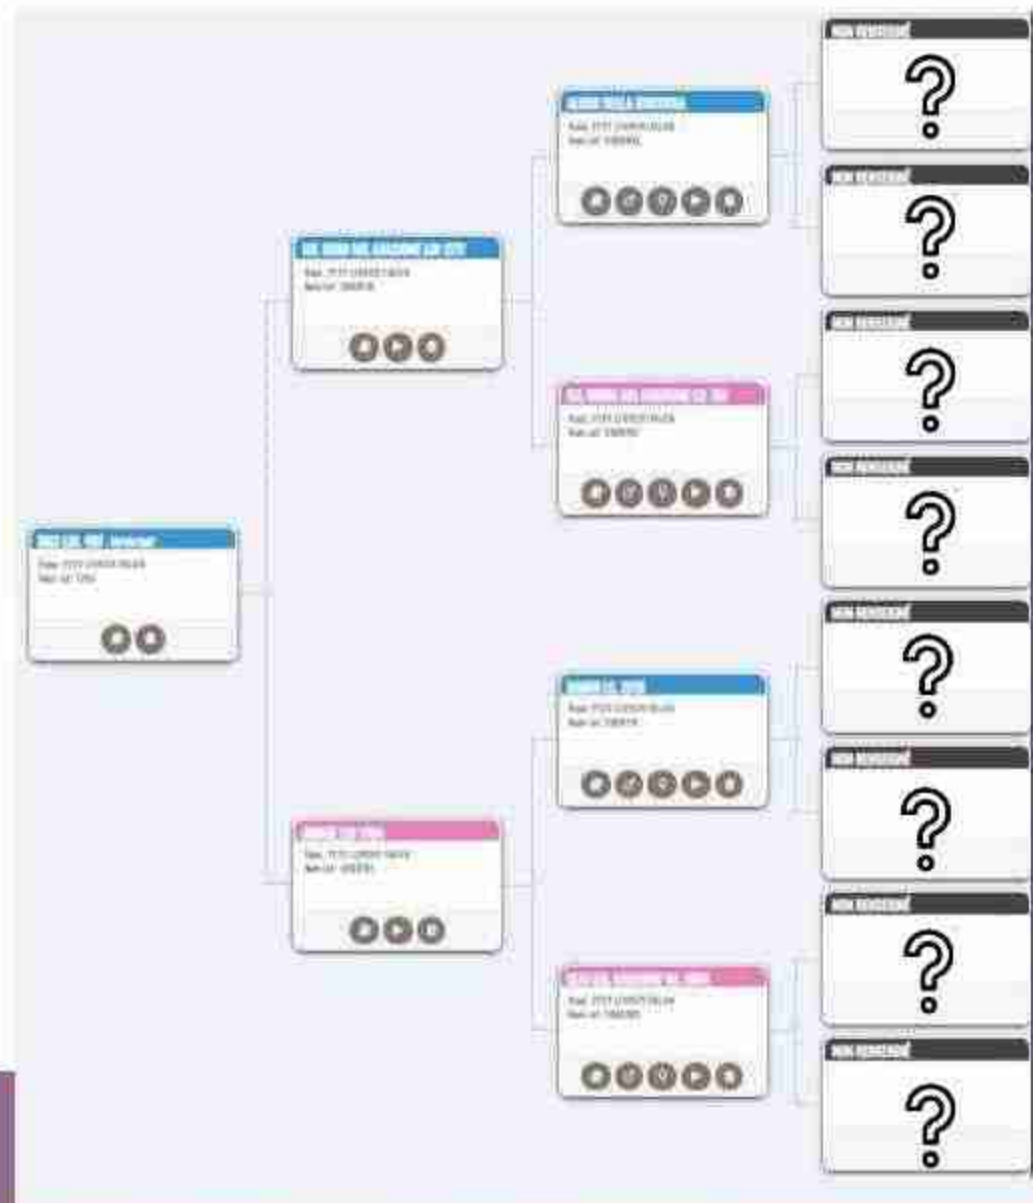

Rechercher un chien

Número de LOF	Puce ou Tatouage	Race	Nom du chien	Date de naissance	Année de naissance
<input type="text"/>	<input type="text"/>	PETIT LEVRIER ITALIEN	<input type="text"/>	<input type="text"/>	<input type="text"/>
			<input type="text"/>		
			PETIT LEVRIER ITALIEN		

Rechercher

⚠ Les résultats sont limités aux 50 premiers chiens, veuillez affiner vos critères si nécessaire.

AJOUTER UN CHIEN +

Número de LOF	Nom du chien	Puce/Tatouage	Date de naissance	Race	Couleur	Sexe	
1269	BALI LOI 407	M2512	25/05/1967	PETIT LEVRIER ITALIEN		♂	

LOF HISTORIQUE

Généalogie du chien complétée au fur et à mesure.

→ Votre aide est essentielle !

LOF HISTORIQUE

Comment modifier / ajouter / supprimer / créer un lien de parenté ?

LOF HISTORIQUE

Modifier les informations
du chien