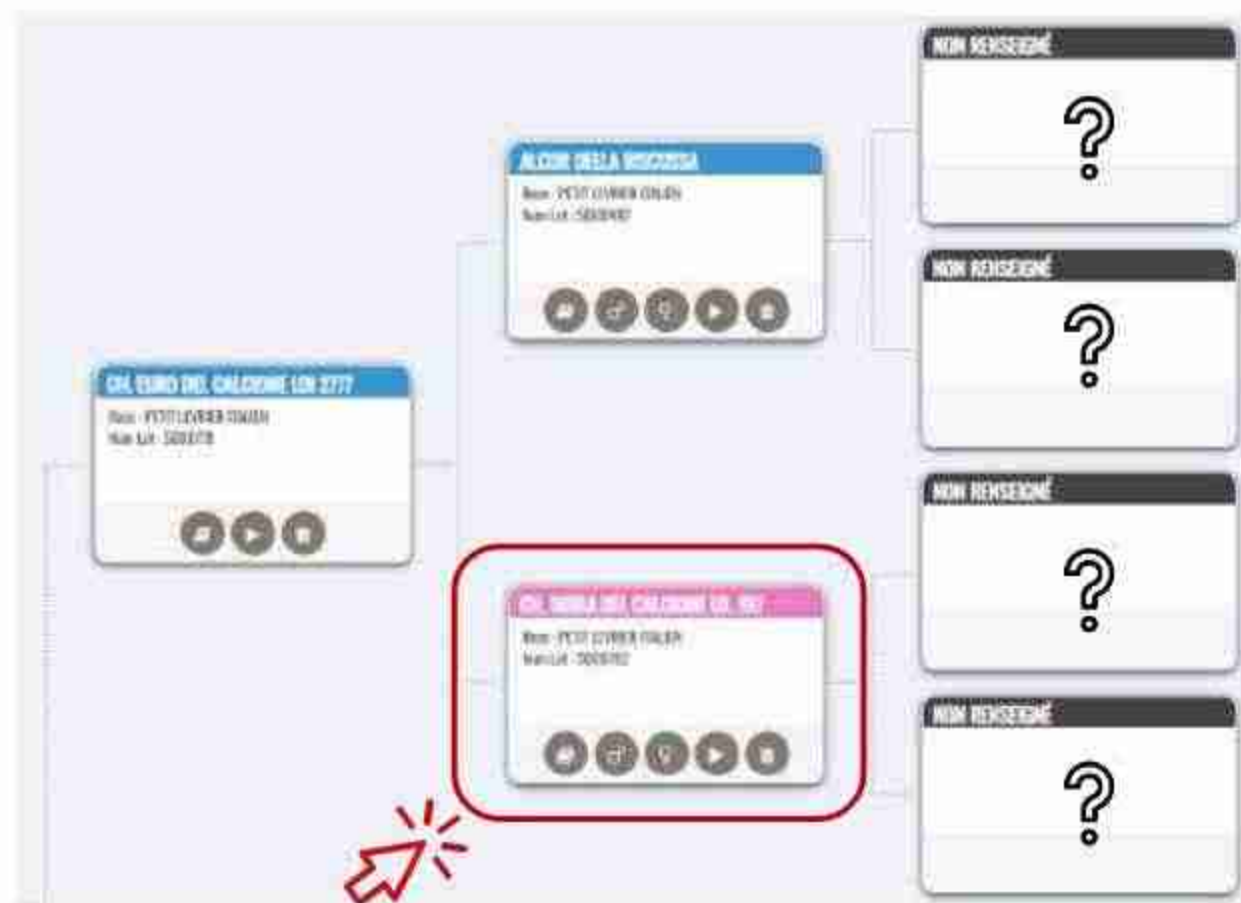

Rechercher

⚠ Les résultats sont limités aux 50 premiers chiens, veuillez affiner vos critères si nécessaire.

AJOUTER UN CHIEN +

Número de LOF	Nom du chien	Puce/Tatouage	Date de naissance	Race	Couleur	Sexe	
1269	BALI LOI 407	M2512	25/05/1967	PETIT LEVRIER ITALIEN		♂	

LOF HISTORIQUE

Généalogie du chien complétée au fur et à mesure.

→ Votre aide est essentielle !

LOF HISTORIQUE

Comment modifier / ajouter / supprimer / créer un lien de parenté ?

LOF HISTORIQUE

Modifier les informations
du chien

CH. BIRBA DEL CALCIONE LD. 197

Race : PETIT LEVRIER ITALIEN
Num Lof : 5000782

Modifier les informations du chien :

N° LOF :

5000782

N° de Confirmation :

Nom :

CH. BIRBA DEL CALCIONE LD. 197