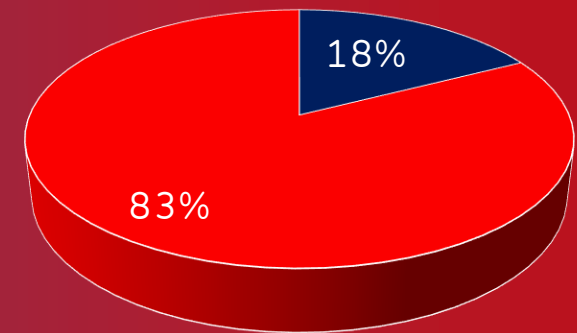

■ A FORMER ■ UTILISATEUR