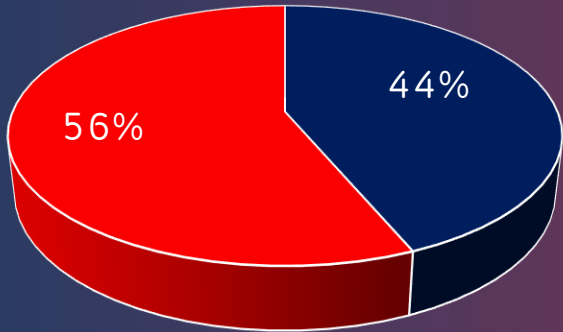

Rechercher Chien (identifiant, nom, race) ou Propriétaire (nom)

Identifiant	N° Livre	Race	Nom	EXC	TB	B	Ajourné	Absent
250268723037	LOF 13669	EURASIER	PRISCA DES MARAIS	<input type="radio"/>	<input type="radio"/>	<input checked="" type="radio"/>	<input type="radio"/>	<input type="radio"/>
250269608393	LOF 124205	COLLIE A POIL LONG	PERFECT LOVE	<input type="radio"/>	<input type="radio"/>	<input checked="" type="radio"/>	<input type="radio"/>	<input type="radio"/>
250268731975	LOF 113206	STAFFORDSHIRE TERRIER AMERICAIN	NELLYKA KING	<input type="radio"/>	<input checked="" type="radio"/>	<input type="radio"/>	<input type="radio"/>	<input type="radio"/>

Cliquer sur le résultat que vous souhaitez valider.

LES STATISTIQUES

TAUX D'UTILISATEURS SCC EVENT

- Taux d'organiseurs
- Taux de juges

ORGANISATEURS
(ACT, clubs de
race, clubs
d'utilisation)

■ A FORMER ■ UTILISATEUR