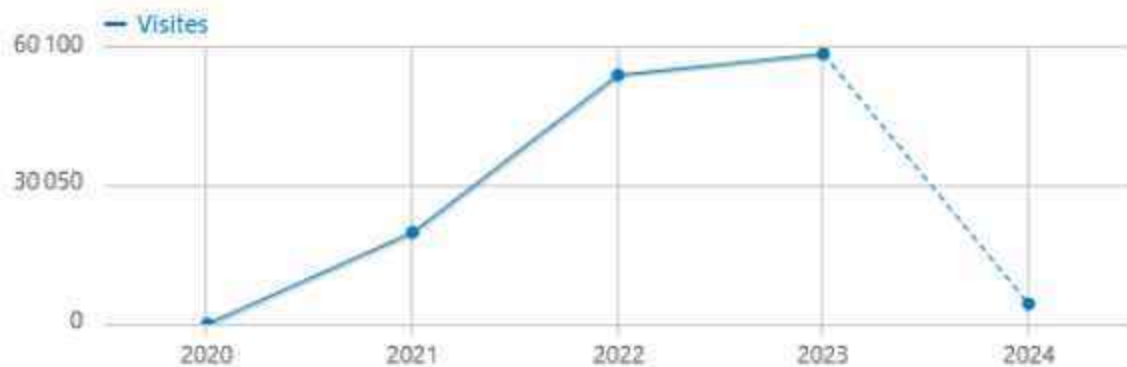

Impact du travail du SEO