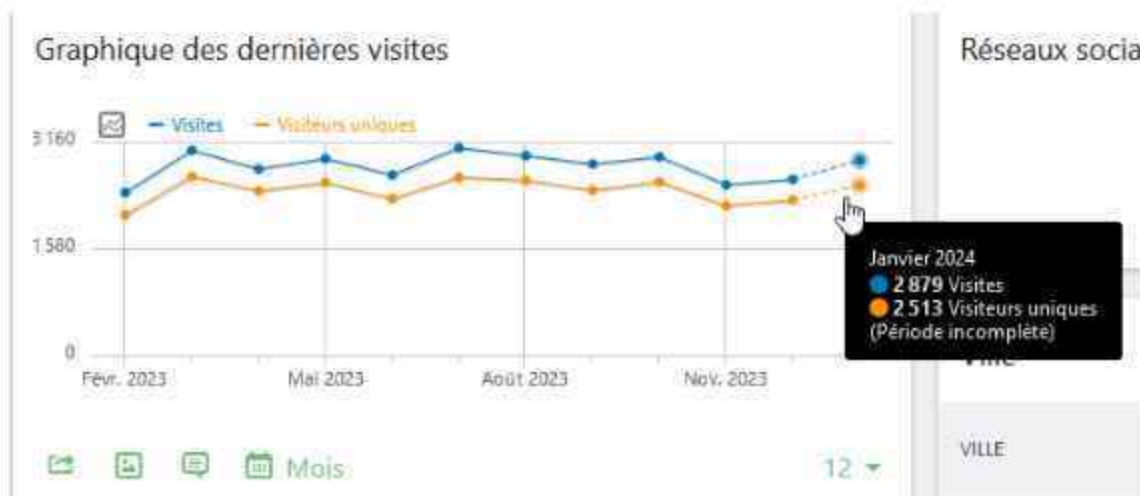

Une évolution constante du nombre de visiteurs !

Club du Berger Belge

Impact du travail du SEO

Braque St Germain

Graphique des dernières visites

Publié le 8/01 => 100 visites sur l'article depuis sa publication